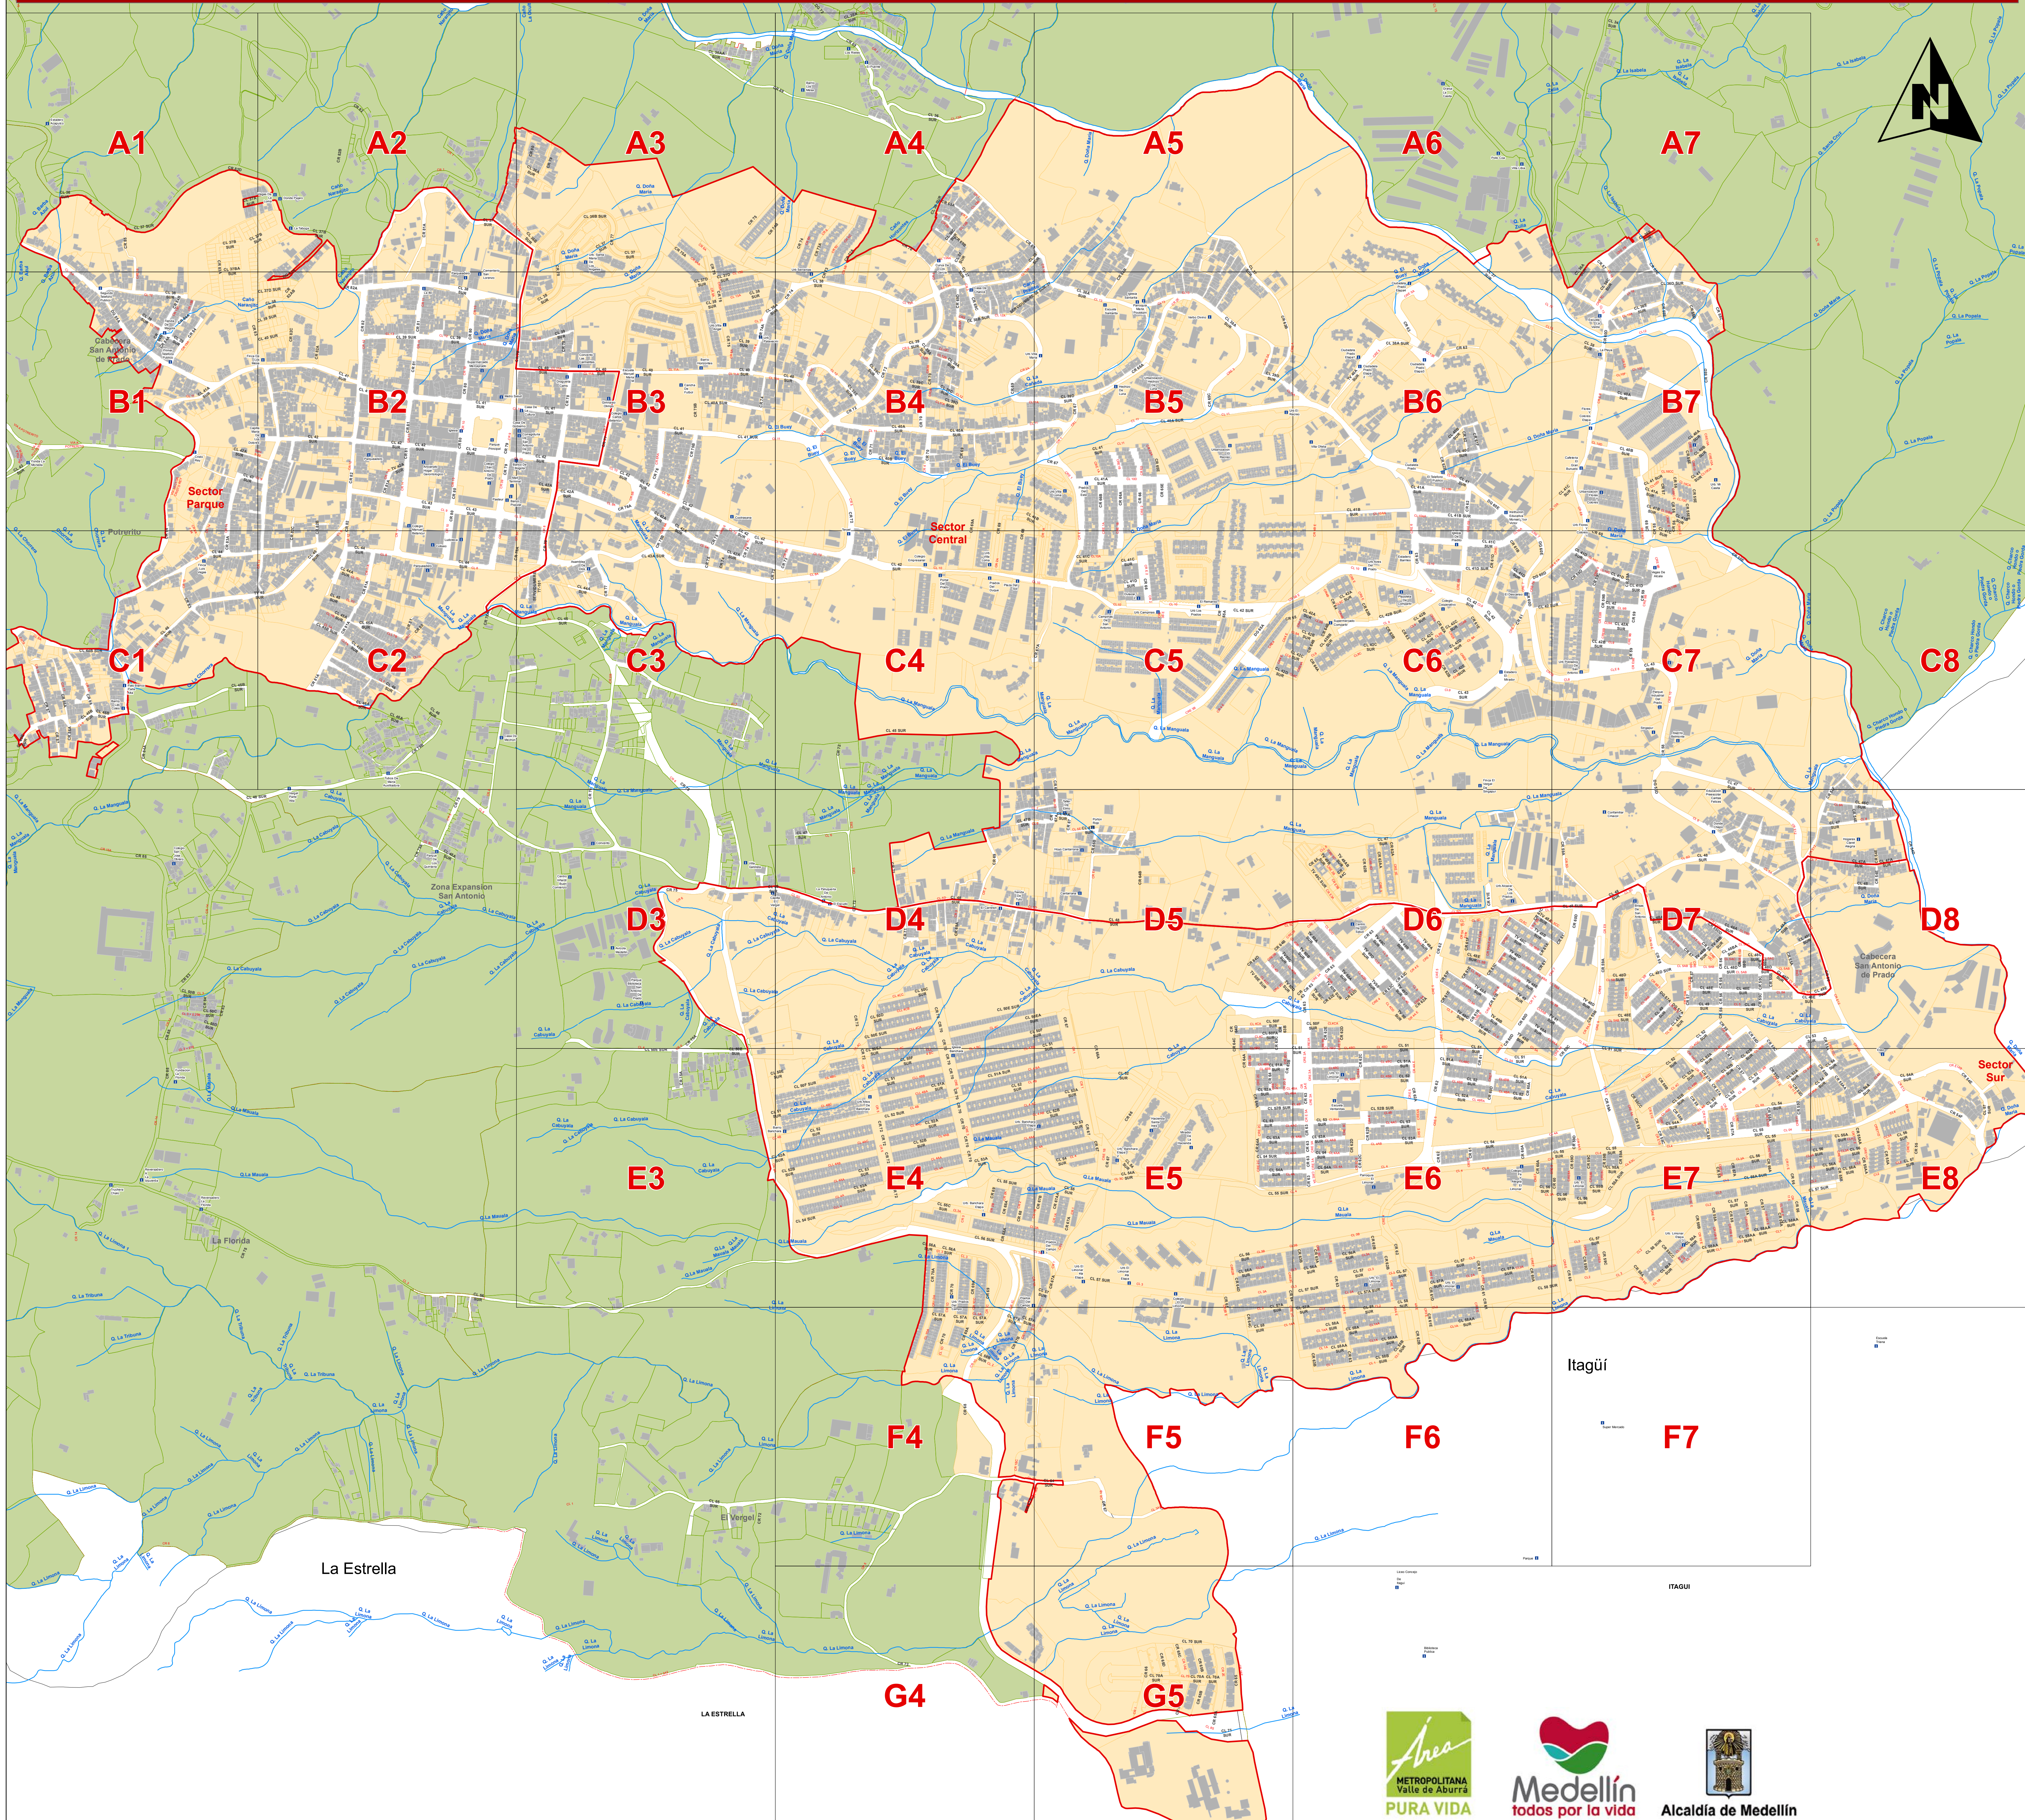

Reasignación de Nomenclatura - Corregimiento San Antonio de Prado

Alcaldía de Medellín